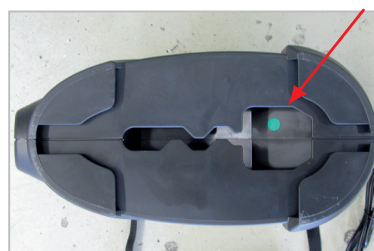

vratiti

Slika 1

Pogođeni serijski brojevi

nije potrebno vratiti

Uređaji sa zelenom točkom već su provjereni.

Slika 2

Prikaz dna uređaja

Uređaji od serijskog broja 549411/2008 ili godine proizvodnje 2009. provjereni su i ne moraju se vratiti.